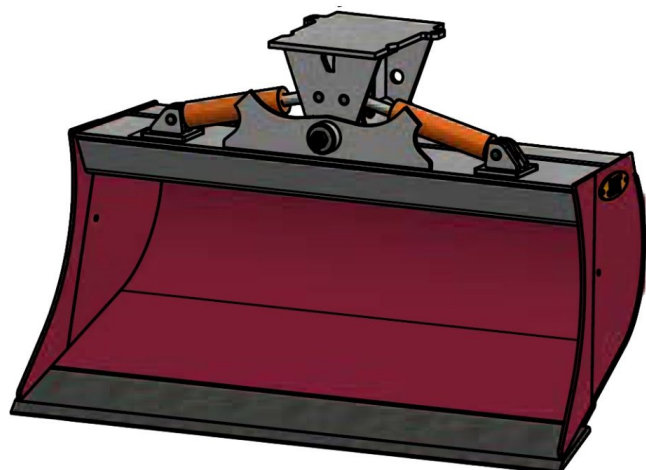

## JST N-KPS5 KIPBAR PLANERSKOVL 2 CYL (B), B130, S50

SKU: JST-6810130000-S50

---

### SPECIFIKATIONER / PASSER TIL:

Maskinstørrelse [ton]: 6.0 - 9.0

Ophæng: S50

Bredde [mm]: 1300

Volumen (SAE) [L]: 314

Vægt (uden ophæng) [kg]: 253

Åbning [mm]: 606

Åbnings vinkel [°]: 23