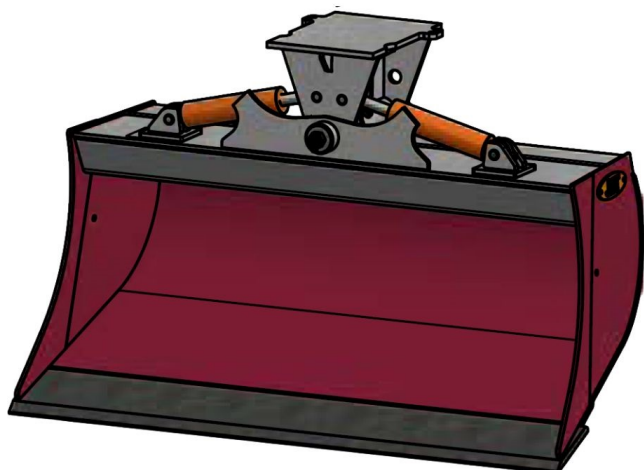

Sylvester A/S

JST N-KPS5 KIPBAR PLANERSKOVL 2 CYL (B), B130, S45

SKU: JST-6810130000-S45

SPECIFIKATIONER / PASSER TIL:

Maskinstørrelse [ton]: 6.0 - 9.0

Ophæng: S45

Bredde [mm]: 1300

Volumen (SAE) [L]: 314

Vægt (uden ophæng) [kg]: 253

Åbning [mm]: 606

Åbnings vinkel [°]: 23

Højde [mm]: 910

Specifikationer er vejledende. Billeder kan afvige fra selve produktet og kan være vist med ekstra udstyr eller ophæng. Der tages forbehold for ændringer samt tastefejl.