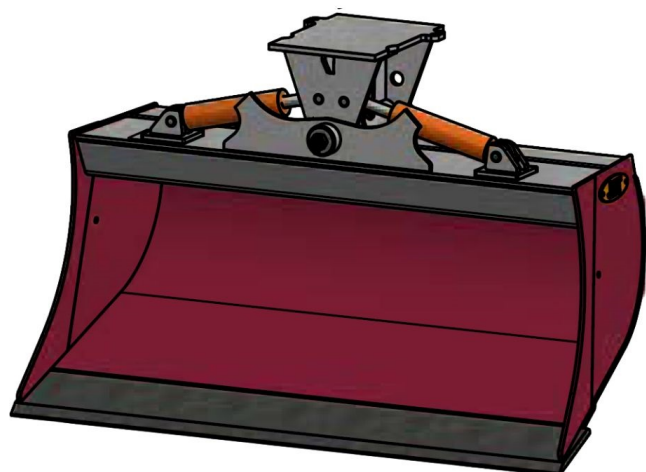

Sylvester A/S

JST N-KPS5 KIPBAR PLANERSKOVL 2 CYL (B), B130, HYDREMA

SKU: JST-6810130000-HY

SPECIFIKATIONER / PASSER TIL:

Maskinstørrelse [ton]: 6.0 - 9.0

Ophæng: Hydrema

Bredde [mm]: 1300

Volumen (SAE) [L]: 314

Vægt (uden ophæng) [kg]: 253

Åbning [mm]: 606

Åbnings vinkel [°]: 23

Højde [mm]: 910

Specifikationer er vejledende. Billeder kan afvige fra selve produktet og kan være vist med ekstra udstyr eller ophæng. Der tages forbehold for ændringer samt tastefejl.