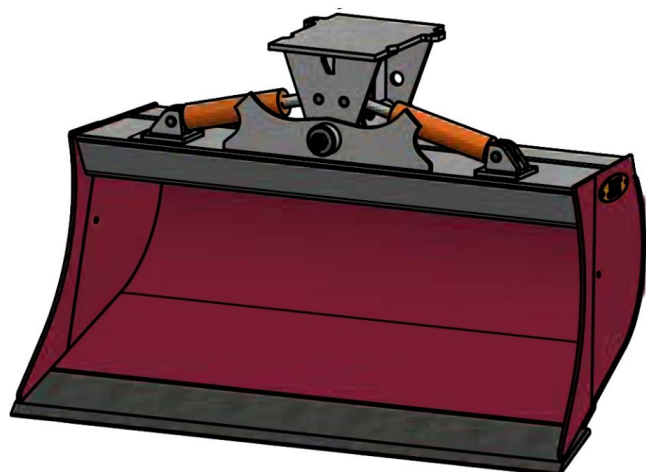

## JST N-KPS5 KIPBAR PLANERSKOVL 2 CYL (A), B180, S50

**SKU:** JST-6818180000-S50

---

### SPECIFIKATIONER / PASSER TIL:

Maskinstørrelse [ton]: 6.0 - 9.0

Ophæng: S50

Bredde [mm]: 1800

Volumen (SAE) [L]: 357

Vægt (uden ophæng) [kg]: 303

Åbning [mm]: 529

Åbnings vinkel [°]: 23