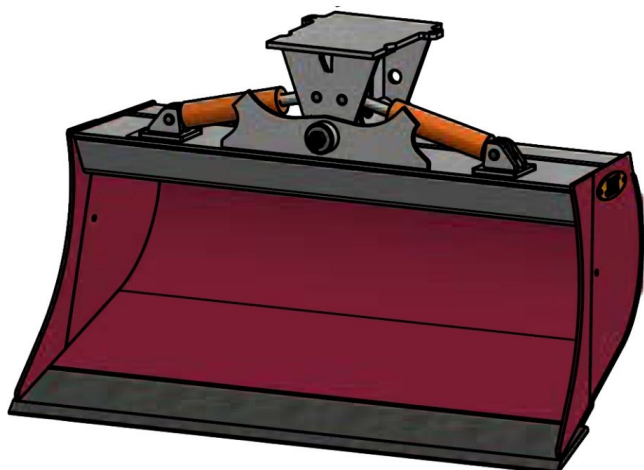

Sylvester A/S

JST N-KPS5 KIPBAR PLANERSKOVL 2 CYL (A), B170, S50

SKU: JST-6818170000-S50

SPECIFIKATIONER / PASSER TIL:

Maskinstørrelse [ton]: 6.0 - 9.0

Ophæng: S50

Bredde [mm]: 1700

Volumen (SAE) [L]: 335

Vægt (uden ophæng) [kg]: 292

Åbning [mm]: 529

Åbnings vinkel [°]: 23

Højde [mm]: 833

Specifikationer er vejledende. Billeder kan afvige fra selve produktet og kan være vist med ekstra udstyr eller ophæng. Der tages forbehold for ændringer samt tastefejl.