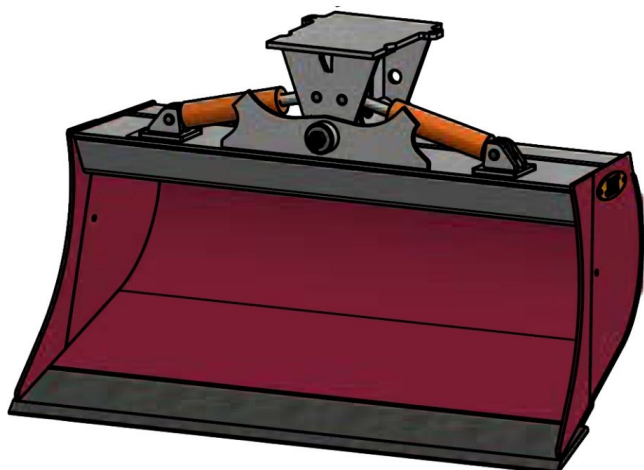

Sylvester A/S

JST N-KPS5 KIPBAR PLANERSKOVL 2 CYL (A), B170, S45

SKU: JST-6818170000-S45

SPECIFIKATIONER / PASSER TIL:

Maskinstørrelse [ton]: 6.0 - 9.0

Ophæng: S45

Bredde [mm]: 1700

Volumen (SAE) [L]: 335

Vægt (uden ophæng) [kg]: 292

Åbning [mm]: 529

Åbnings vinkel [°]: 23

Højde [mm]: 833

Specifikationer er vejledende. Billeder kan afvige fra selve produktet og kan være vist med ekstra udstyr eller ophæng. Der tages forbehold for ændringer samt tastefejl.