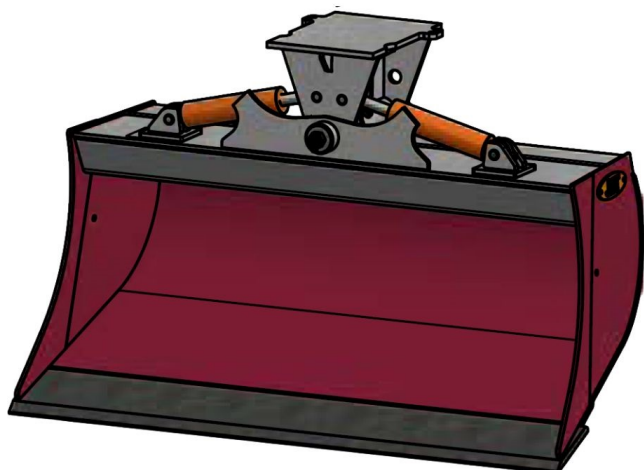

## JST N-KPS5 KIPBAR PLANERSKOVL 2 CYL (A), B170, HYDREMA

SKU: JST-6818170000-HY

---

### SPECIFIKATIONER / PASSER TIL:

Maskinstørrelse [ton]: 6.0 - 9.0

Ophæng: Hydrema

Bredde [mm]: 1700

Volumen (SAE) [L]: 335

Vægt (uden ophæng) [kg]: 292

Åbning [mm]: 529

Åbnings vinkel [°]: 23