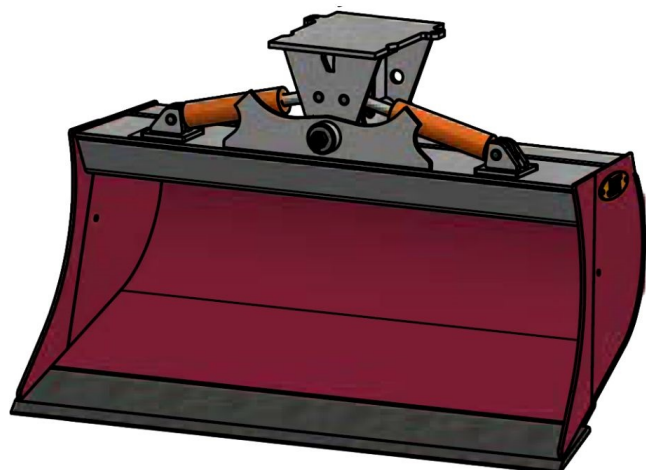

Sylvester ^{A/S}

JST N-KPS5 KIPBAR PLANERSKOVL 2 CYL (A), B160, S50

SKU: JST-6818160000-S50

SPECIFIKATIONER / PASSER TIL:

Maskinstørrelse [ton]: 6.0 - 9.0

Ophæng: S50

Bredde [mm]: 1600

Volumen (SAE) [L]: 314

Vægt (uden ophæng) [kg]: 280

Åbning [mm]: 529

Åbnings vinkel [°]: 23

Højde [mm]: 833

Specifikationer er vejledende. Billeder kan afvige fra selve produktet og kan være vist med ekstra udstyr eller ophæng. Der tages forbehold for ændringer samt tastefejl.