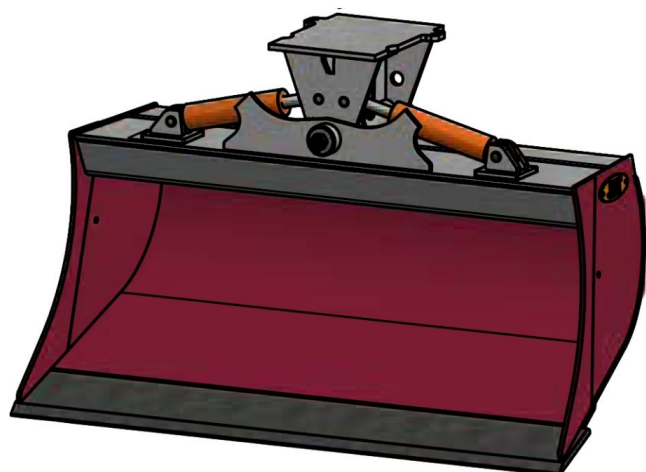

Sylvester A/S

JST N-KPS5 KIPBAR PLANERSKOVL 2 CYL (A), B160, HYDREMA

SKU: JST-6818160000-HY

SPECIFIKATIONER / PASSER TIL:

Maskinstørrelse [ton]: 6.0 - 9.0

Ophæng: Hydrema

Bredde [mm]: 1600

Volumen (SAE) [L]: 314

Vægt (uden ophæng) [kg]: 280

Åbning [mm]: 529

Åbnings vinkel [°]: 23

Højde [mm]: 833

Specifikationer er vejledende. Billeder kan afvige fra selve produktet og kan være vist med ekstra udstyr eller ophæng. Der tages forbehold for ændringer samt tastefejl.