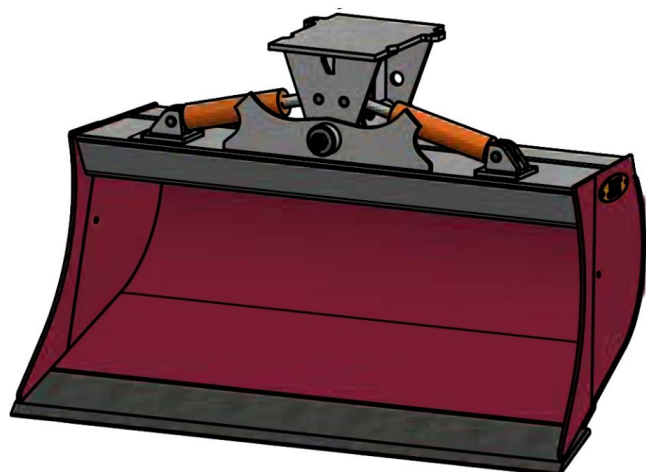

Sylvester A/S

JST N-KPS5 KIPBAR PLANERSKOVL 2 CYL (A), B150, S45

SKU: JST-6818150000-S45

SPECIFIKATIONER / PASSER TIL:

Maskinstørrelse [ton]: 6.0 - 9.0

Ophæng: S45

Bredde [mm]: 1500

Volumen (SAE) [L]: 291

Vægt (uden ophæng) [kg]: 268

Åbning [mm]: 529

Åbnings vinkel [°]: 23

Højde [mm]: 833

Specifikationer er vejledende. Billeder kan afvige fra selve produktet og kan være vist med ekstra udstyr eller ophæng. Der tages forbehold for ændringer samt tastefejl.