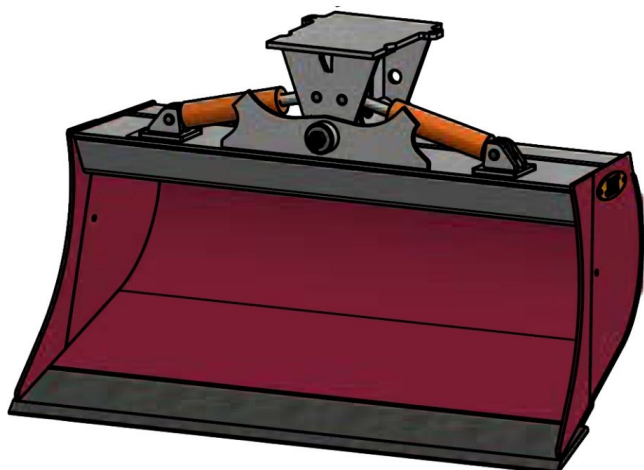

## JST N-KPS5 KIPBAR PLANERSKOVL 2 CYL (A), B150, HYDREMA

SKU: JST-6818150000-HY

---

### SPECIFIKATIONER / PASSER TIL:

Maskinstørrelse [ton]: 6.0 - 9.0

Ophæng: Hydrema

Bredde [mm]: 1500

Volumen (SAE) [L]: 291

Vægt (uden ophæng) [kg]: 268

Åbning [mm]: 529

Åbnings vinkel [°]: 23