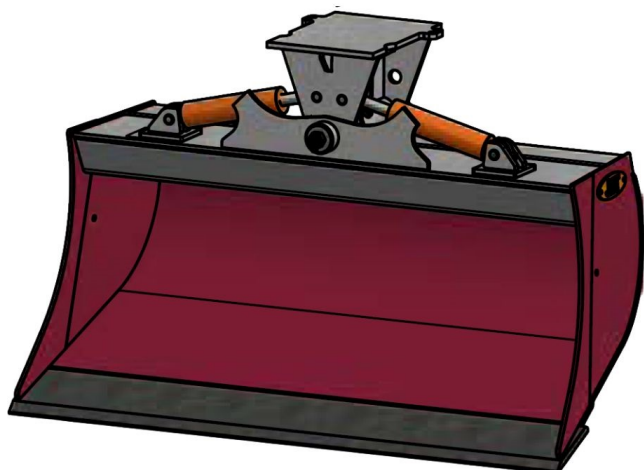

Sylvester A/S

JST N-KPS5 KIPBAR PLANERSKOVL 2 CYL (A), B140, S45

SKU: JST-6818140000-S45

SPECIFIKATIONER / PASSER TIL:

Maskinstørrelse [ton]: 6.0 - 9.0

Ophæng: S45

Bredde [mm]: 1400

Volumen (SAE) [L]: 270

Vægt (uden ophæng) [kg]: 256

Åbning [mm]: 529

Åbnings vinkel [°]: 23

Højde [mm]: 833

Specifikationer er vejledende. Billeder kan afvige fra selve produktet og kan være vist med ekstra udstyr eller ophæng. Der tages forbehold for ændringer samt tastefejl.