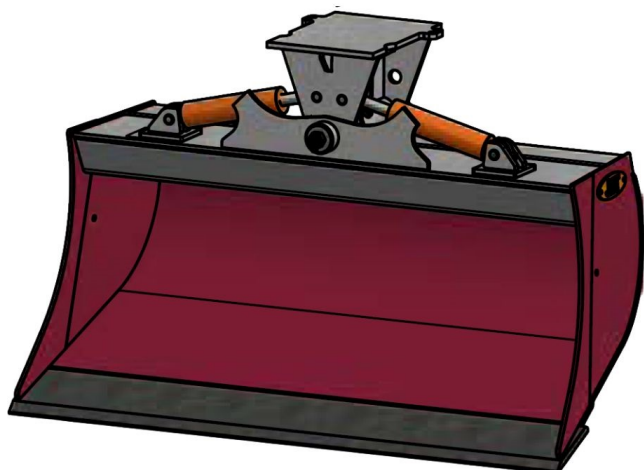

Sylvester A/S

JST N-KPS5 KIPBAR PLANERSKOVL 2 CYL (A), B140, HYDREMA

SKU: JST-6818140000-HY

SPECIFIKATIONER / PASSER TIL:

Maskinstørrelse [ton]: 6.0 - 9.0

Ophæng: Hydrema

Bredde [mm]: 1400

Volumen (SAE) [L]: 270

Vægt (uden ophæng) [kg]: 256

Åbning [mm]: 529

Åbnings vinkel [°]: 23

Højde [mm]: 833

Specifikationer er vejledende. Billeder kan afvige fra selve produktet og kan være vist med ekstra udstyr eller ophæng. Der tages forbehold for ændringer samt tastefejl.