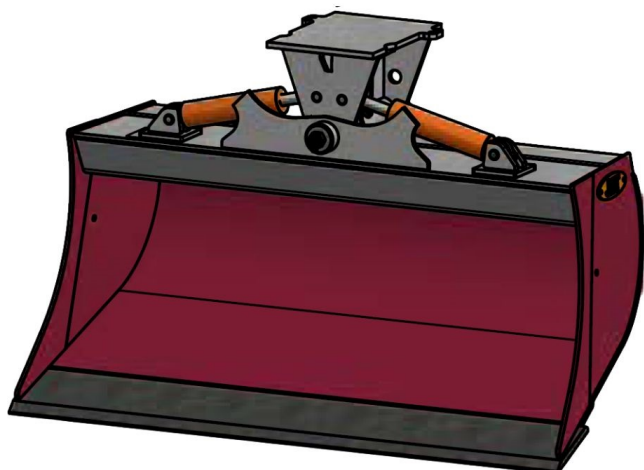

Sylvester A/S

JST N-KPS5 KIPBAR PLANERSKOVL 2 CYL (A), B130, S45

SKU: JST-6818130000-S45

SPECIFIKATIONER / PASSER TIL:

Maskinstørrelse [ton]: 6.0 - 9.0

Ophæng: S45

Bredde [mm]: 1300

Volumen (SAE) [L]: 247

Vægt (uden ophæng) [kg]: 245

Åbning [mm]: 529

Åbnings vinkel [°]: 23

Højde [mm]: 833

Specifikationer er vejledende. Billeder kan afvige fra selve produktet og kan være vist med ekstra udstyr eller ophæng. Der tages forbehold for ændringer samt tastefejl.