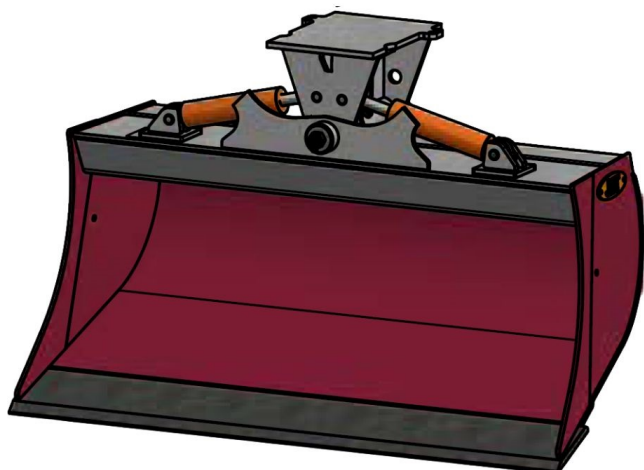

Sylvester A/S

JST N-KPS5 KIPBAR PLANERSKOVL 2 CYL (A), B130, HYDREMA

SKU: JST-6818130000-HY

SPECIFIKATIONER / PASSER TIL:

Maskinstørrelse [ton]: 6.0 - 9.0

Ophæng: Hydrema

Bredde [mm]: 1300

Volumen (SAE) [L]: 247

Vægt (uden ophæng) [kg]: 245

Åbning [mm]: 529

Åbnings vinkel [°]: 23

Højde [mm]: 833

Specifikationer er vejledende. Billeder kan afvige fra selve produktet og kan være vist med ekstra udstyr eller ophæng. Der tages forbehold for ændringer samt tastefejl.