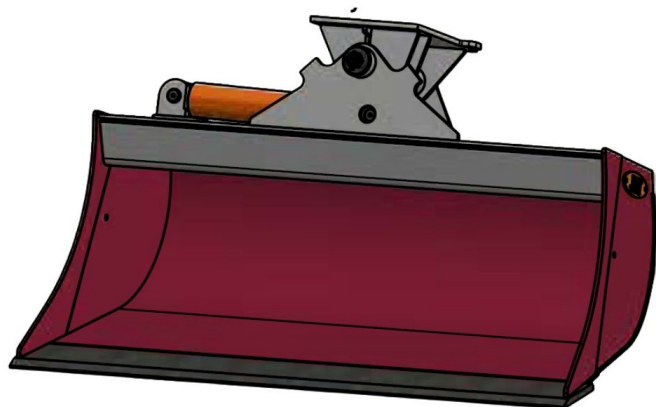

Sylvester A/S

JST N-KPS5 KIPBAR PLANERSKOVL 1 CYL (C), B170, S50

SKU: JST-6809170000-S50

SPECIFIKATIONER / PASSER TIL:

Maskinstørrelse [ton]: 6.0 - 9.0

Ophæng: S50

Bredde [mm]: 1700

Volumen (SAE) [L]: 580

Vægt (uden ophæng) [kg]: 315

Åbning [mm]: 750

Åbnings vinkel [°]: 23

Højde [mm]: 1016

Specifikationer er vejledende. Billeder kan afvige fra selve produktet og kan være vist med ekstra udstyr eller ophæng. Der tages forbehold for ændringer samt tastefejl.