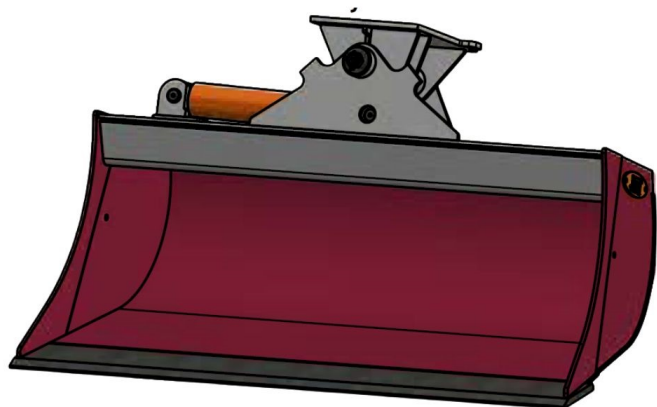

Sylvester A/S

JST N-KPS5 KIPBAR PLANERSKOVL 1 CYL (C), B160, S50

SKU: JST-6809160000-S50

SPECIFIKATIONER / PASSER TIL:

Maskinstørrelse [ton]: 6.0 - 9.0

Ophæng: S50

Bredde [mm]: 1600

Volumen (SAE) [L]: 540

Vægt (uden ophæng) [kg]: 302

Åbning [mm]: 750

Åbnings vinkel [°]: 23

Højde [mm]: 1016

Specifikationer er vejledende. Billeder kan afvige fra selve produktet og kan være vist med ekstra udstyr eller ophæng. Der tages forbehold for ændringer samt tastefejl.