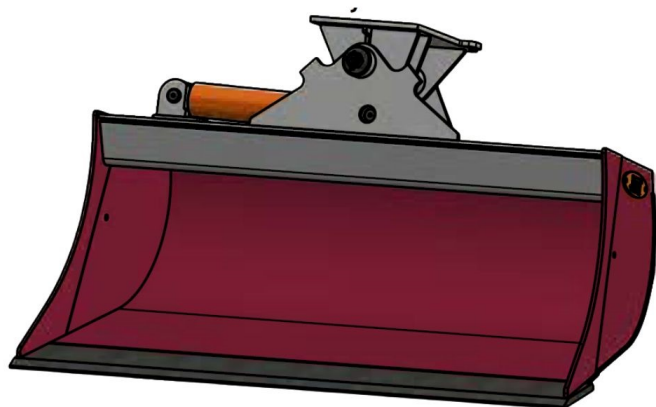

## JST N-KPS5 KIPBAR PLANERSKOVL 1 CYL (C), B160, S45

SKU: JST-6809160000-S45

---

### SPECIFIKATIONER / PASSER TIL:

Maskinstørrelse [ton]: 6.0 - 9.0

Ophæng: S45

Bredde [mm]: 1600

Volumen (SAE) [L]: 540

Vægt (uden ophæng) [kg]: 302

Åbning [mm]: 750

Åbnings vinkel [°]: 23