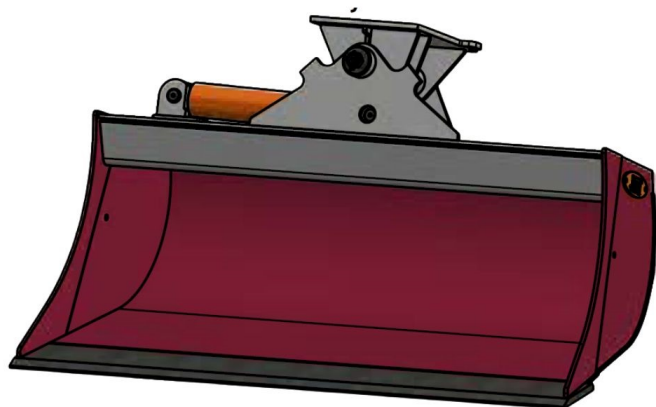

Sylvester A/S

JST N-KPS5 KIPBAR PLANERSKOVL 1 CYL (C), B140, S50

SKU: JST-6809140000-S50

SPECIFIKATIONER / PASSER TIL:

Maskinstørrelse [ton]: 6.0 - 9.0

Ophæng: S50

Bredde [mm]: 1400

Volumen (SAE) [L]: 459

Vægt (uden ophæng) [kg]: 276

Åbning [mm]: 750

Åbnings vinkel [°]: 23

Højde [mm]: 1016

Specifikationer er vejledende. Billeder kan afvige fra selve produktet og kan være vist med ekstra udstyr eller ophæng. Der tages forbehold for ændringer samt tastefejl.