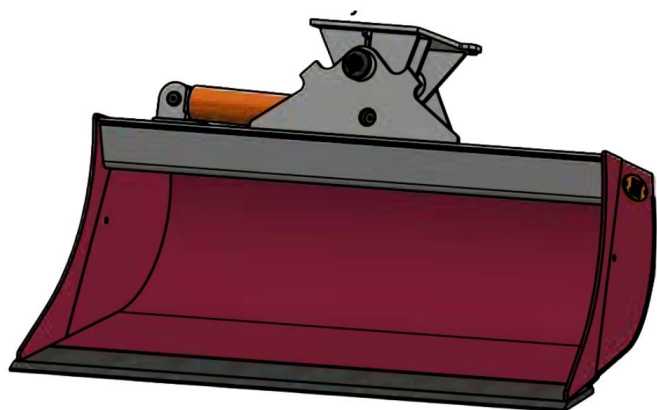

Sylvester A/S

JST N-KPS5 KIPBAR PLANERSKOVL 1 CYL (C), B130, S50

SKU: JST-6809130000-S50

SPECIFIKATIONER / PASSER TIL:

Maskinstørrelse [ton]: 6.0 - 9.0

Ophæng: S50

Bredde [mm]: 1300

Volumen (SAE) [L]: 418

Vægt (uden ophæng) [kg]: 262

Åbning [mm]: 750

Åbnings vinkel [°]: 23

Højde [mm]: 1016

Specifikationer er vejledende. Billeder kan afvige fra selve produktet og kan være vist med ekstra udstyr eller ophæng. Der tages forbehold for ændringer samt tastefejl.