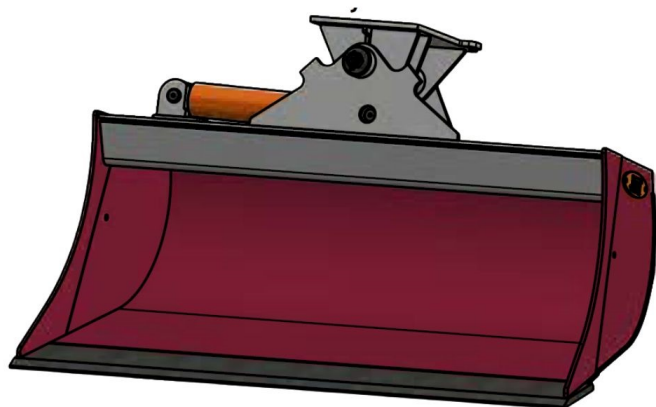

Sylvester A/S

JST N-KPS5 KIPBAR PLANERSKOVL 1 CYL (C), B130, S45

SKU: JST-6809130000-S45

SPECIFIKATIONER / PASSER TIL:

Maskinstørrelse [ton]: 6.0 - 9.0

Ophæng: S45

Bredde [mm]: 1300

Volumen (SAE) [L]: 418

Vægt (uden ophæng) [kg]: 262

Åbning [mm]: 750

Åbnings vinkel [°]: 23

Højde [mm]: 1016

Specifikationer er vejledende. Billeder kan afvige fra selve produktet og kan være vist med ekstra udstyr eller ophæng. Der tages forbehold for ændringer samt tastefejl.