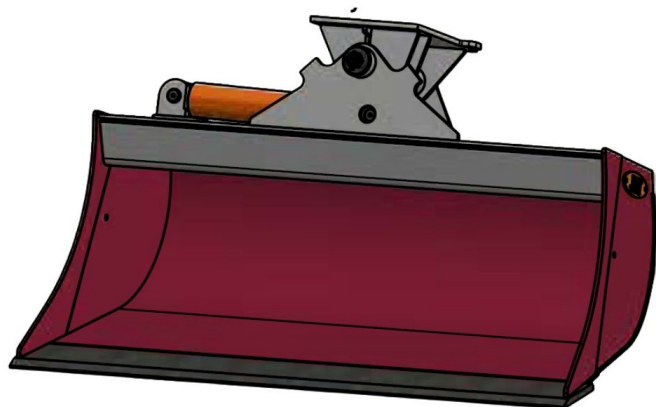

Sylvester A/S

JST N-KPS5 KIPBAR PLANERSKOVL 1 CYL (B), B180, S50

SKU: JST-6824180000-S50

SPECIFIKATIONER / PASSER TIL:

Maskinstørrelse [ton]: 6.0 - 9.0

Ophæng: S50

Bredde [mm]: 1800

Volumen (SAE) [L]: 458

Vægt (uden ophæng) [kg]: 312

Åbning [mm]: 606

Åbnings vinkel [°]: 23

Højde [mm]: 828

Specifikationer er vejledende. Billeder kan afvige fra selve produktet og kan være vist med ekstra udstyr eller ophæng. Der tages forbehold for ændringer samt tastefejl.