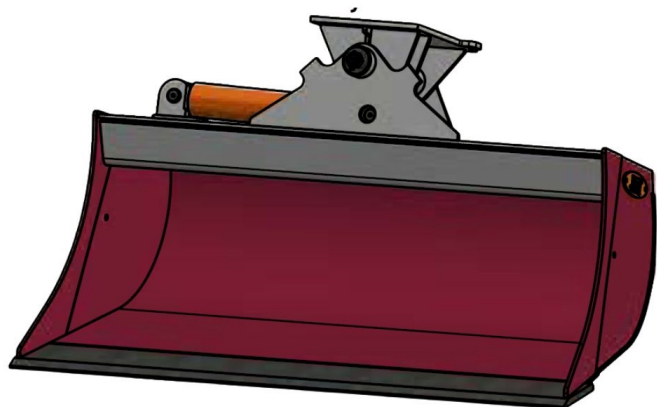

## JST N-KPS5 KIPBAR PLANERSKOVL 1 CYL (B), B170, S50

SKU: JST-6824170000-S50

---

### SPECIFIKATIONER / PASSER TIL:

Maskinstørrelse [ton]: 6.0 - 9.0

Ophæng: S50

Bredde [mm]: 1700

Volumen (SAE) [L]: 430

Vægt (uden ophæng) [kg]: 299

Åbning [mm]: 606

Åbnings vinkel [°]: 23

Højde [mm]: 828

Specifikationer er vejledende. Billeder kan afvige fra selve produktet og kan være vist med ekstra udstyr eller ophæng. Der tages forbehold for ændringer samt tastefejl.