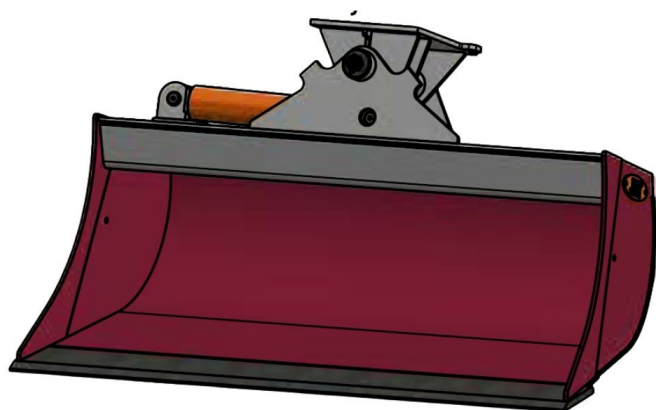

Sylvester A/S

JST N-KPS5 KIPBAR PLANERSKOVL 1 CYL (B), B170, S45

SKU: JST-6824170000-S45

SPECIFIKATIONER / PASSER TIL:

Maskinstørrelse [ton]: 6.0 - 9.0

Ophæng: S45

Bredde [mm]: 1700

Volumen (SAE) [L]: 430

Vægt (uden ophæng) [kg]: 299

Åbning [mm]: 606

Åbnings vinkel [°]: 23

Højde [mm]: 828

Specifikationer er vejledende. Billeder kan afvige fra selve produktet og kan være vist med ekstra udstyr eller ophæng. Der tages forbehold for ændringer samt tastefejl.