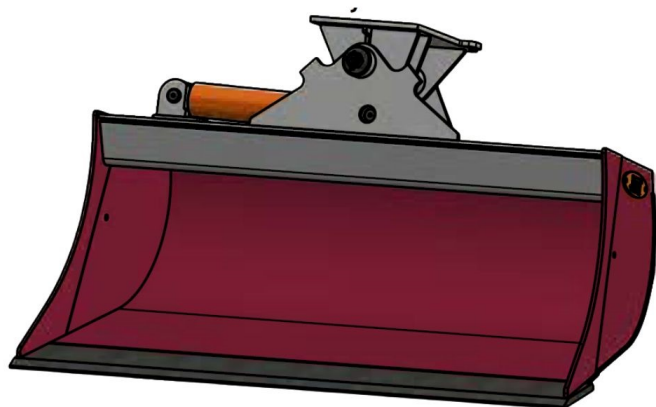

Sylvester A/S

JST N-KPS5 KIPBAR PLANERSKOVL 1 CYL (B), B170, HYDREMA

SKU: JST-6824170000-HY

SPECIFIKATIONER / PASSER TIL:

Maskinstørrelse [ton]: 6.0 - 9.0

Ophæng: Hydrema

Bredde [mm]: 1700

Volumen (SAE) [L]: 430

Vægt (uden ophæng) [kg]: 299

Åbning [mm]: 606

Åbnings vinkel [°]: 23

Højde [mm]: 828

Specifikationer er vejledende. Billeder kan afvige fra selve produktet og kan være vist med ekstra udstyr eller ophæng. Der tages forbehold for ændringer samt tastefejl.