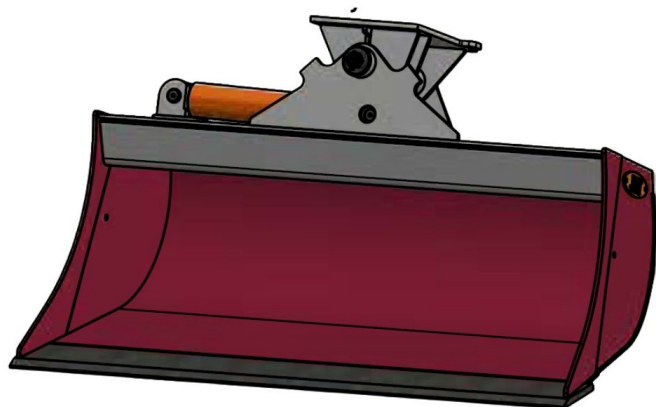

## JST N-KPS5 KIPBAR PLANERSKOVL 1 CYL (B), B150, S50

SKU: JST-6824150000-S50

---

### SPECIFIKATIONER / PASSER TIL:

Maskinstørrelse [ton]: 6.0 - 9.0

Ophæng: S50

Bredde [mm]: 1500

Volumen (SAE) [L]: 372

Vægt (uden ophæng) [kg]: 275

Åbning [mm]: 606

Åbnings vinkel [°]: 23

Højde [mm]: 828

Specifikationer er vejledende. Billeder kan afvige fra selve produktet og kan være vist med ekstra udstyr eller ophæng. Der tages forbehold for ændringer samt tastefejl.