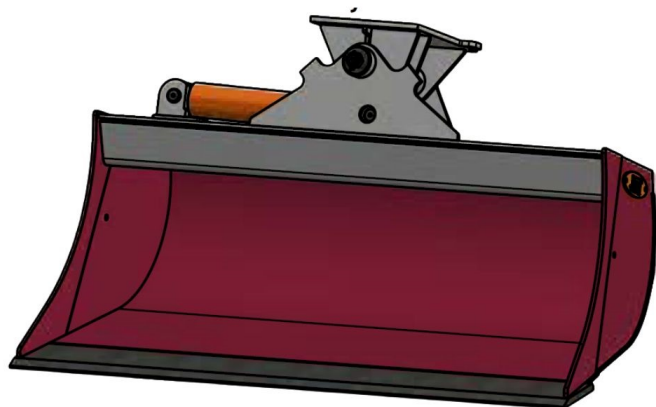

Sylvester A/S

JST N-KPS5 KIPBAR PLANERSKOVL 1 CYL (B), B150, S45

SKU: JST-6824150000-S45

SPECIFIKATIONER / PASSER TIL:

Maskinstørrelse [ton]: 6.0 - 9.0

Ophæng: S45

Bredde [mm]: 1500

Volumen (SAE) [L]: 372

Vægt (uden ophæng) [kg]: 275

Åbning [mm]: 606

Åbnings vinkel [°]: 23

Højde [mm]: 828

Specifikationer er vejledende. Billeder kan afvige fra selve produktet og kan være vist med ekstra udstyr eller ophæng. Der tages forbehold for ændringer samt tastefejl.