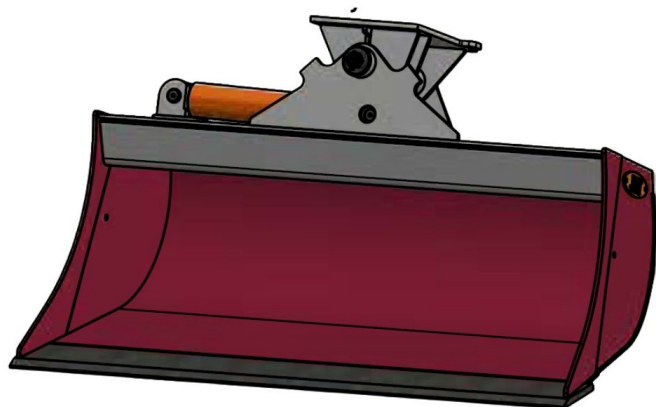

Sylvester A/S

JST N-KPS5 KIPBAR PLANERSKOVL 1 CYL (B), B150, HYDREMA

SKU: JST-6824150000-HY

SPECIFIKATIONER / PASSER TIL:

Maskinstørrelse [ton]: 6.0 - 9.0

Ophæng: Hydrema

Bredde [mm]: 1500

Volumen (SAE) [L]: 372

Vægt (uden ophæng) [kg]: 275

Åbning [mm]: 606

Åbnings vinkel [°]: 23

Højde [mm]: 828

Specifikationer er vejledende. Billeder kan afvige fra selve produktet og kan være vist med ekstra udstyr eller ophæng. Der tages forbehold for ændringer samt tastefejl.