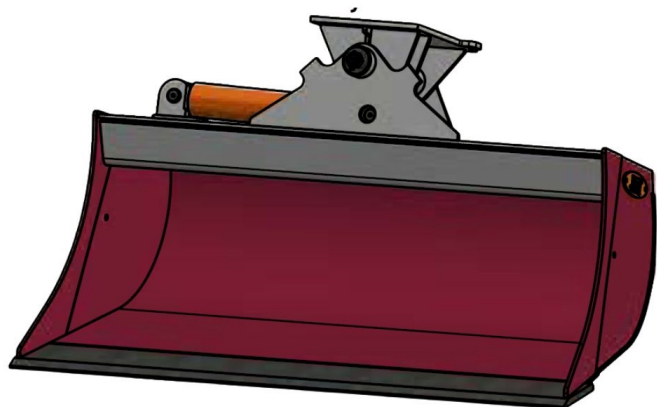

Sylvester A/S

JST N-KPS5 KIPBAR PLANERSKOVL 1 CYL (B), B140, S45

SKU: JST-6824140000-S45

SPECIFIKATIONER / PASSER TIL:

Maskinstørrelse [ton]: 6.0 - 9.0

Ophæng: S45

Bredde [mm]: 1400

Volumen (SAE) [L]: 343

Vægt (uden ophæng) [kg]: 263

Åbning [mm]: 606

Åbnings vinkel [°]: 23

Højde [mm]: 828

Specifikationer er vejledende. Billeder kan afvige fra selve produktet og kan være vist med ekstra udstyr eller ophæng. Der tages forbehold for ændringer samt tastefejl.