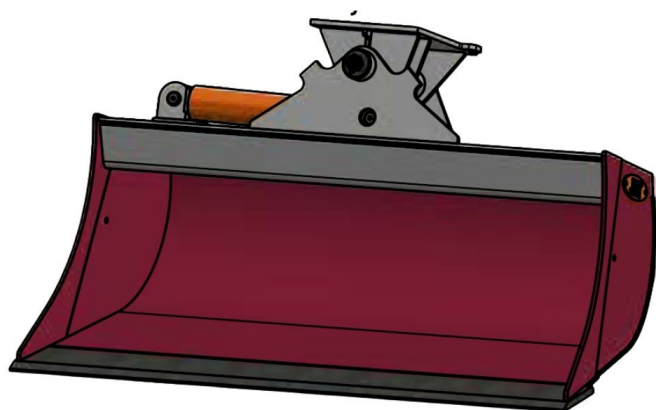

## JST N-KPS5 KIPBAR PLANERSKOVL 1 CYL (B), B130, S50

SKU: JST-6824130000-S50

---

### SPECIFIKATIONER / PASSER TIL:

Maskinstørrelse [ton]: 6.0 - 9.0

Ophæng: S50

Bredde [mm]: 1300

Volumen (SAE) [L]: 314

Vægt (uden ophæng) [kg]: 250

Åbning [mm]: 606

Åbnings vinkel [°]: 23

Højde [mm]: 828

Specifikationer er vejledende. Billeder kan afvige fra selve produktet og kan være vist med ekstra udstyr eller ophæng. Der tages forbehold for ændringer samt tastefejl.