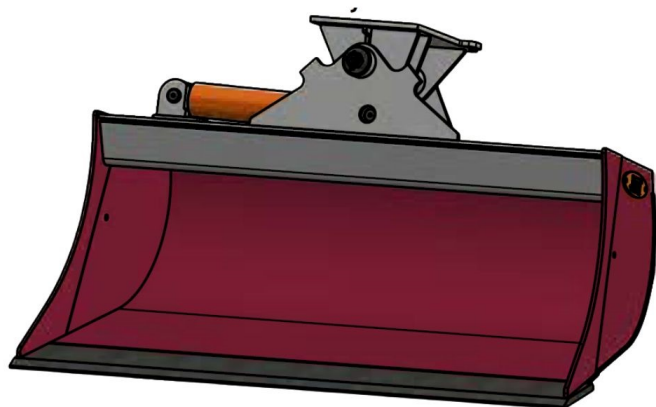

## JST N-KPS5 KIPBAR PLANERSKOVL 1 CYL (B), B130, HYDREMA

SKU: JST-6824130000-HY

---

### SPECIFIKATIONER / PASSER TIL:

Maskinstørrelse [ton]: 6.0 - 9.0

Ophæng: Hydrema

Bredde [mm]: 1300

Volumen (SAE) [L]: 314

Vægt (uden ophæng) [kg]: 250

Åbning [mm]: 606

Åbnings vinkel [°]: 23

Højde [mm]: 828

Specifikationer er vejledende. Billeder kan afvige fra selve produktet og kan være vist med ekstra udstyr eller ophæng. Der tages forbehold for ændringer samt tastefejl.