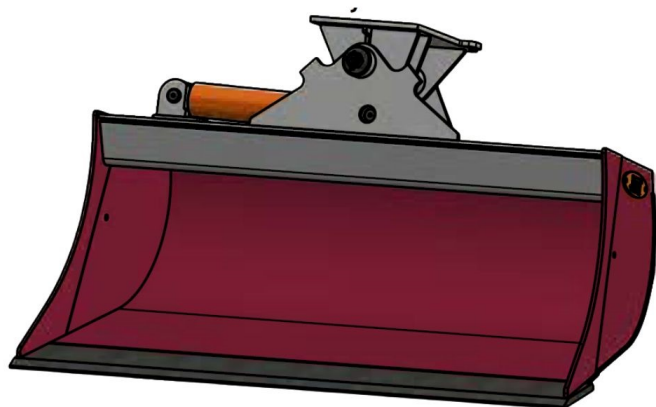

Sylvester A/S

JST N-KPS5 KIPBAR PLANERSKOVL 1 CYL (A), B180, S50

SKU: JST-6823180000-S50

SPECIFIKATIONER / PASSER TIL:

Maskinstørrelse [ton]: 6.0 - 9.0

Ophæng: S50

Bredde [mm]: 1800

Volumen (SAE) [L]: 357

Vægt (uden ophæng) [kg]: 300

Åbning [mm]: 529

Åbnings vinkel [°]: 23

Højde [mm]: 830

Specifikationer er vejledende. Billeder kan afvige fra selve produktet og kan være vist med ekstra udstyr eller ophæng. Der tages forbehold for ændringer samt tastefejl.