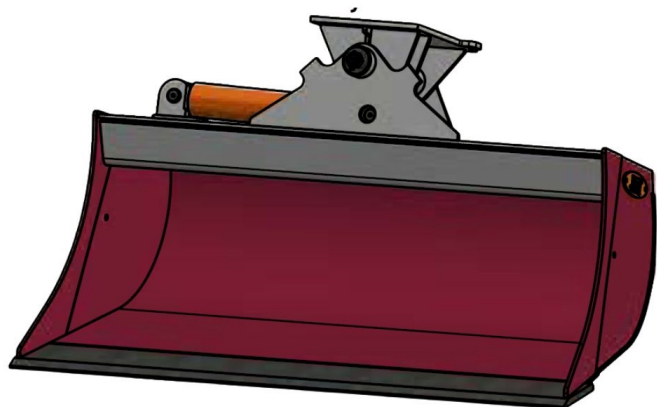

Sylvester A/S

JST N-KPS5 KIPBAR PLANERSKOVL 1 CYL (A), B170, S50

SKU: JST-6823170000-S50

SPECIFIKATIONER / PASSER TIL:

Maskinstørrelse [ton]: 6.0 - 9.0

Ophæng: S50

Bredde [mm]: 1700

Volumen (SAE) [L]: 335

Vægt (uden ophæng) [kg]: 289

Åbning [mm]: 529

Åbnings vinkel [°]: 23

Højde [mm]: 830

Specifikationer er vejledende. Billeder kan afvige fra selve produktet og kan være vist med ekstra udstyr eller ophæng. Der tages forbehold for ændringer samt tastefejl.