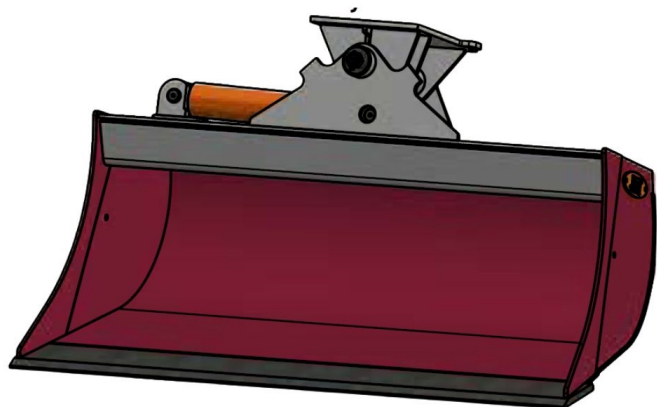

Sylvester A/S

JST N-KPS5 KIPBAR PLANERSKOVL 1 CYL (A), B170, S45

SKU: JST-6823170000-S45

SPECIFIKATIONER / PASSER TIL:

Maskinstørrelse [ton]: 6.0 - 9.0

Ophæng: S45

Bredde [mm]: 1700

Volumen (SAE) [L]: 335

Vægt (uden ophæng) [kg]: 289

Åbning [mm]: 529

Åbnings vinkel [°]: 23

Højde [mm]: 830

Specifikationer er vejledende. Billeder kan afvige fra selve produktet og kan være vist med ekstra udstyr eller ophæng. Der tages forbehold for ændringer samt tastefejl.