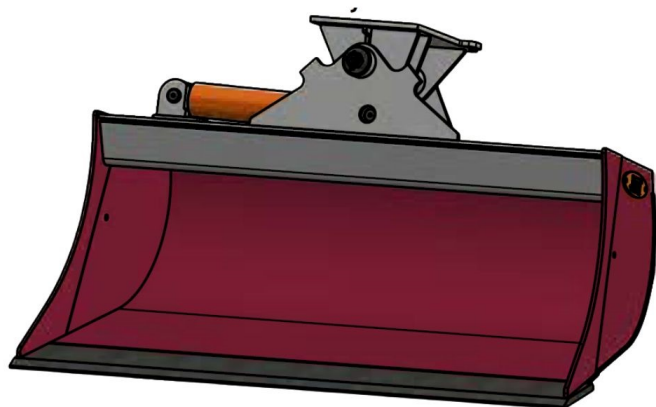

## JST N-KPS5 KIPBAR PLANERSKOVL 1 CYL (A), B170, HYDREMA

SKU: JST-6823170000-HY

---

### SPECIFIKATIONER / PASSER TIL:

Maskinstørrelse [ton]: 6.0 - 9.0

Ophæng: Hydrema

Bredde [mm]: 1700

Volumen (SAE) [L]: 335

Vægt (uden ophæng) [kg]: 289

Åbning [mm]: 529

Åbnings vinkel [°]: 23

Højde [mm]: 830

Specifikationer er vejledende. Billeder kan afvige fra selve produktet og kan være vist med ekstra udstyr eller ophæng. Der tages forbehold for ændringer samt tastefejl.