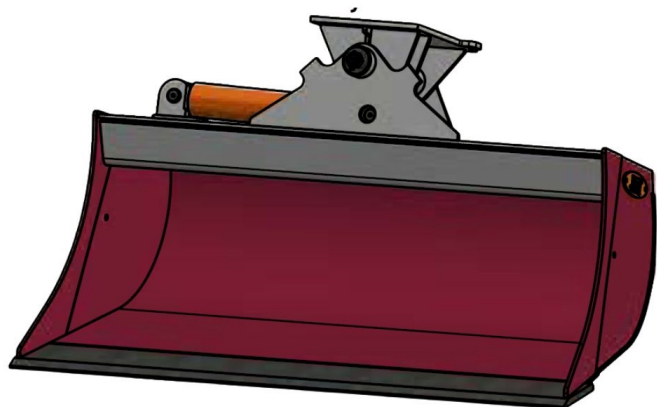

Sylvester A/S

JST N-KPS5 KIPBAR PLANERSKOVL 1 CYL (A), B160, S50

SKU: JST-6823160000-S50

SPECIFIKATIONER / PASSER TIL:

Maskinstørrelse [ton]: 6.0 - 9.0

Ophæng: S50

Bredde [mm]: 1600

Volumen (SAE) [L]: 314

Vægt (uden ophæng) [kg]: 277

Åbning [mm]: 529

Åbnings vinkel [°]: 23

Højde [mm]: 830

Specifikationer er vejledende. Billeder kan afvige fra selve produktet og kan være vist med ekstra udstyr eller ophæng. Der tages forbehold for ændringer samt tastefejl.