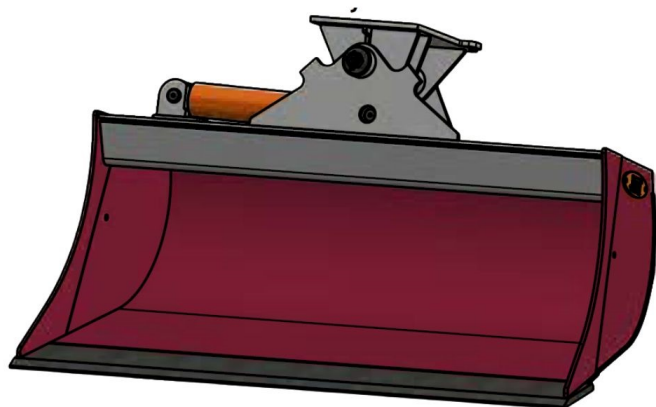

## JST N-KPS5 KIPBAR PLANERSKOVL 1 CYL (A), B150, S50

SKU: JST-6823150000-S50

---

### SPECIFIKATIONER / PASSER TIL:

Maskinstørrelse [ton]: 6.0 - 9.0

Ophæng: S50

Bredde [mm]: 1500

Volumen (SAE) [L]: 291

Vægt (uden ophæng) [kg]: 265

Åbning [mm]: 529

Åbnings vinkel [°]: 23

Højde [mm]: 830

Specifikationer er vejledende. Billeder kan afvige fra selve produktet og kan være vist med ekstra udstyr eller ophæng. Der tages forbehold for ændringer samt tastefejl.