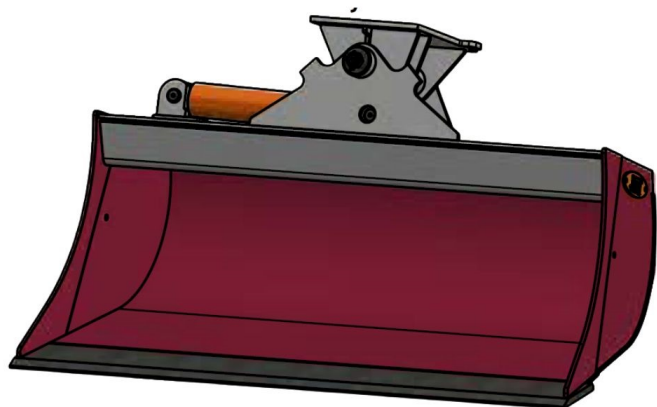

Sylvester A/S

JST N-KPS5 KIPBAR PLANERSKOVL 1 CYL (A), B150, S45

SKU: JST-6823150000-S45

SPECIFIKATIONER / PASSER TIL:

Maskinstørrelse [ton]: 6.0 - 9.0

Ophæng: S45

Bredde [mm]: 1500

Volumen (SAE) [L]: 291

Vægt (uden ophæng) [kg]: 265

Åbning [mm]: 529

Åbnings vinkel [°]: 23

Højde [mm]: 830

Specifikationer er vejledende. Billeder kan afvige fra selve produktet og kan være vist med ekstra udstyr eller ophæng. Der tages forbehold for ændringer samt tastefejl.