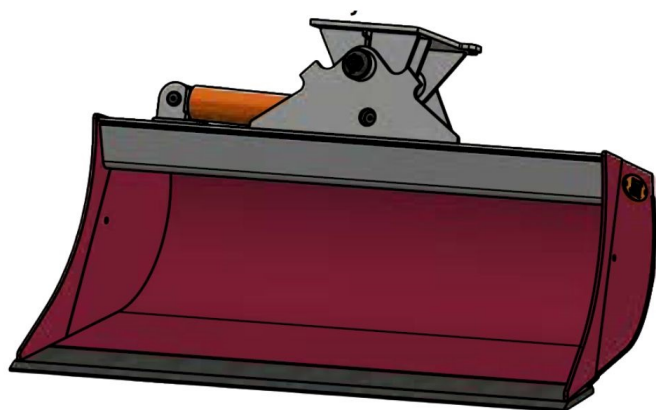

Sylvester A/S

JST N-KPS5 KIPBAR PLANERSKOVL 1 CYL (A), B150, HYDREMA

SKU: JST-6823150000-HY

SPECIFIKATIONER / PASSER TIL:

Maskinstørrelse [ton]: 6.0 - 9.0

Ophæng: Hydrema

Bredde [mm]: 1500

Volumen (SAE) [L]: 291

Vægt (uden ophæng) [kg]: 265

Åbning [mm]: 529

Åbnings vinkel [°]: 23

Højde [mm]: 830

Specifikationer er vejledende. Billeder kan afvige fra selve produktet og kan være vist med ekstra udstyr eller ophæng. Der tages forbehold for ændringer samt tastefejl.