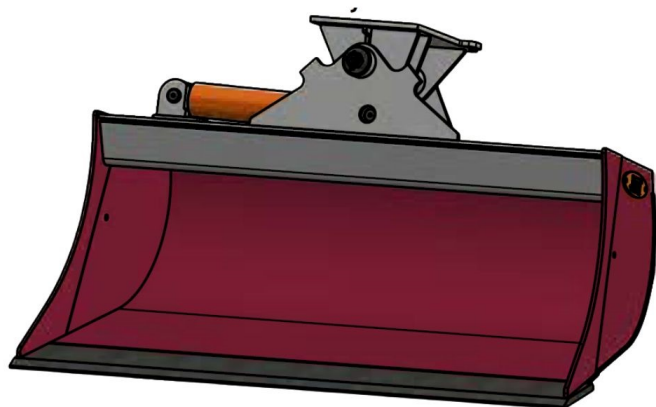

Sylvester A/S

JST N-KPS5 KIPBAR PLANERSKOVL 1 CYL (A), B140, S50

SKU: JST-6823140000-S50

SPECIFIKATIONER / PASSER TIL:

Maskinstørrelse [ton]: 6.0 - 9.0

Ophæng: S50

Bredde [mm]: 1400

Volumen (SAE) [L]: 270

Vægt (uden ophæng) [kg]: 253

Åbning [mm]: 529

Åbnings vinkel [°]: 23

Højde [mm]: 830

Specifikationer er vejledende. Billeder kan afvige fra selve produktet og kan være vist med ekstra udstyr eller ophæng. Der tages forbehold for ændringer samt tastefejl.