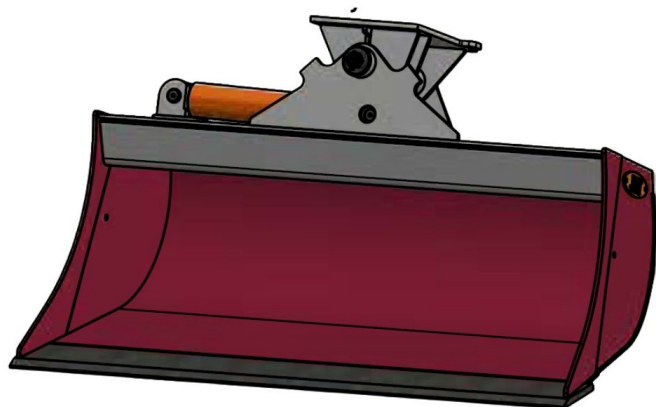

## JST N-KPS5 KIPBAR PLANERSKOVL 1 CYL (A), B140, S45

SKU: JST-6823140000-S45

---

### SPECIFIKATIONER / PASSER TIL:

Maskinstørrelse [ton]: 6.0 - 9.0

Ophæng: S45

Bredde [mm]: 1400

Volumen (SAE) [L]: 270

Vægt (uden ophæng) [kg]: 253

Åbning [mm]: 529

Åbnings vinkel [°]: 23

Højde [mm]: 830

Specifikationer er vejledende. Billeder kan afvige fra selve produktet og kan være vist med ekstra udstyr eller ophæng. Der tages forbehold for ændringer samt tastefejl.