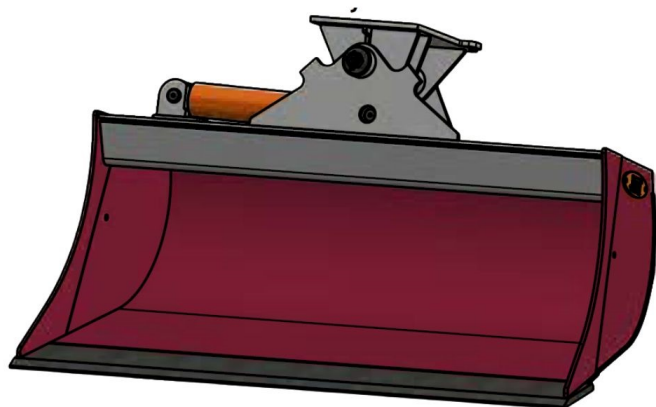

## JST N-KPS5 KIPBAR PLANERSKOVL 1 CYL (A), B140, HYDREMA

SKU: JST-6823140000-HY

---

### SPECIFIKATIONER / PASSER TIL:

Maskinstørrelse [ton]: 6.0 - 9.0

Ophæng: Hydrema

Bredde [mm]: 1400

Volumen (SAE) [L]: 270

Vægt (uden ophæng) [kg]: 253

Åbning [mm]: 529

Åbnings vinkel [°]: 23

Højde [mm]: 830

Specifikationer er vejledende. Billeder kan afvige fra selve produktet og kan være vist med ekstra udstyr eller ophæng. Der tages forbehold for ændringer samt tastefejl.