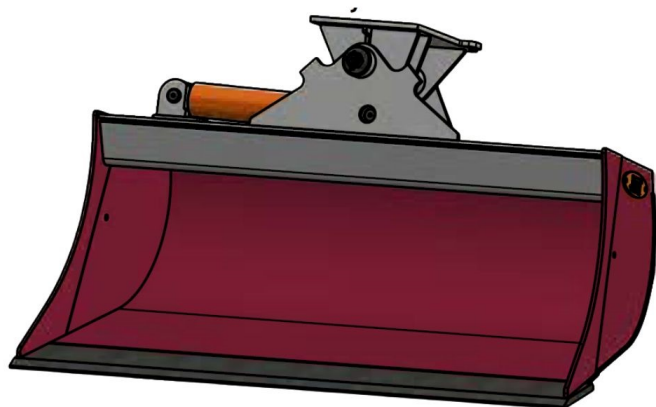

## JST N-KPS5 KIPBAR PLANERSKOVL 1 CYL (A), B130, S50

SKU: JST-6823130000-S50

---

### SPECIFIKATIONER / PASSER TIL:

Maskinstørrelse [ton]: 6.0 - 9.0

Ophæng: S50

Bredde [mm]: 1300

Volumen (SAE) [L]: 247

Vægt (uden ophæng) [kg]: 242

Åbning [mm]: 529

Åbnings vinkel [°]: 23

Højde [mm]: 830

Specifikationer er vejledende. Billeder kan afvige fra selve produktet og kan være vist med ekstra udstyr eller ophæng. Der tages forbehold for ændringer samt tastefejl.