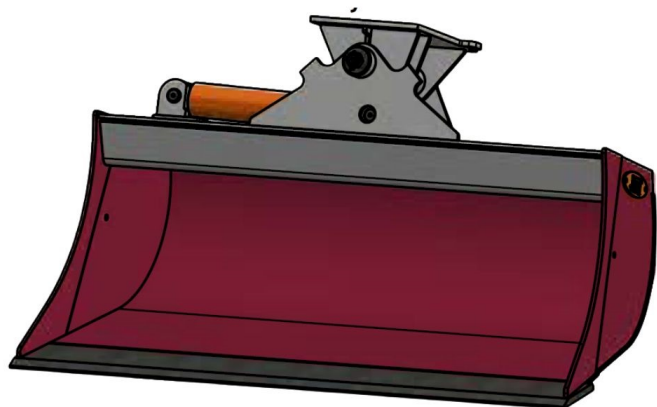

Sylvester A/S

JST N-KPS5 KIPBAR PLANERSKOVL 1 CYL (A), B130, S45

SKU: JST-6823130000-S45

SPECIFIKATIONER / PASSER TIL:

Maskinstørrelse [ton]: 6.0 - 9.0

Ophæng: S45

Bredde [mm]: 1300

Volumen (SAE) [L]: 247

Vægt (uden ophæng) [kg]: 242

Åbning [mm]: 529

Åbnings vinkel [°]: 23

Højde [mm]: 830

Specifikationer er vejledende. Billeder kan afvige fra selve produktet og kan være vist med ekstra udstyr eller ophæng. Der tages forbehold for ændringer samt tastefejl.