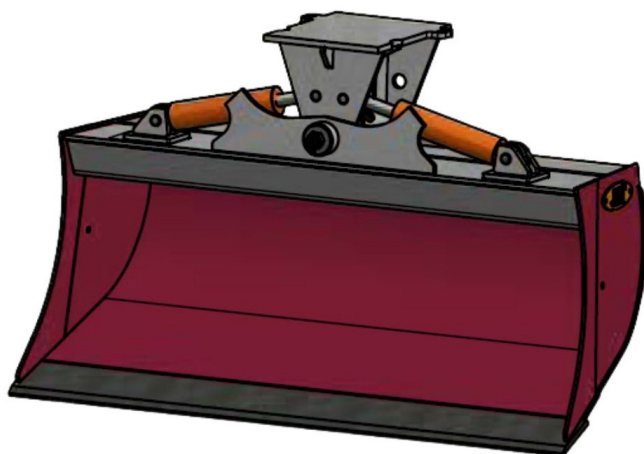

## JST N-KPS4 KIPBAR PLANERSKOVL 2 CYL (C), B180, MH40

**SKU:** JST-6715180000-MH40

---

### SPECIFIKATIONER / PASSER TIL:

Maskinstørrelse [ton]: 4.0 - 6.0

Ophæng: MH40

Bredde [mm]: 1800

Volumen (SAE) [L]: 502

Vægt (uden ophæng) [kg]: 283

Åbning [mm]: 644

Åbnings vinkel [°]: 23