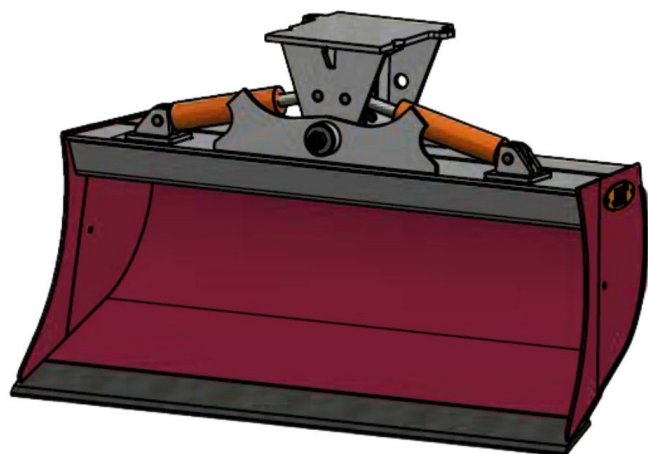

## JST N-KPS4 KIPBAR PLANERSKOVL 2 CYL (C), B170, S40

SKU: JST-6715170000-S40

---

### SPECIFIKATIONER / PASSER TIL:

Maskinstørrelse [ton]: 4.0 - 6.0

Ophæng: S40

Bredde [mm]: 1700

Volumen (SAE) [L]: 470

Vægt (uden ophæng) [kg]: 272

Åbning [mm]: 644

Åbnings vinkel [°]: 23