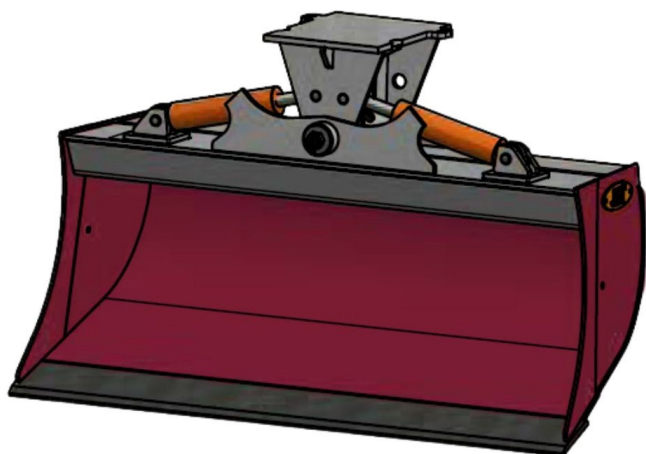

## JST N-KPS4 KIPBAR PLANERSKOVL 2 CYL (C), B170, MH40

**SKU:** JST-6715170000-MH40

---

### SPECIFIKATIONER / PASSER TIL:

Maskinstørrelse [ton]: 4.0 - 6.0

Ophæng: MH40

Bredde [mm]: 1700

Volumen (SAE) [L]: 470

Vægt (uden ophæng) [kg]: 272

Åbning [mm]: 644

Åbnings vinkel [°]: 23