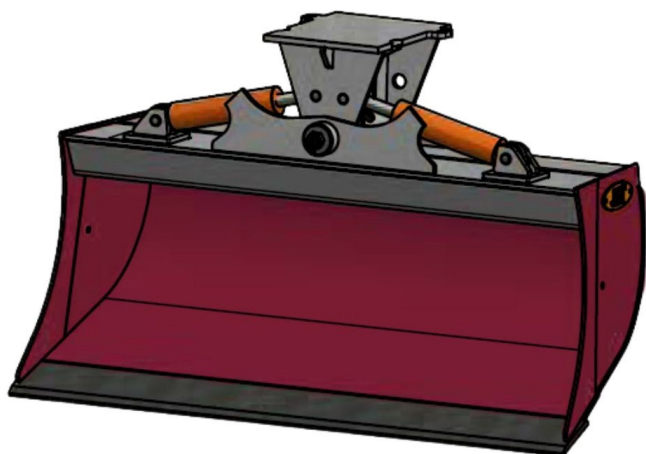

Sylvester A/S

JST N-KPS4 KIPBAR PLANERSKOVL 2 CYL (C), B170, HYDREMA

SKU: JST-6715170000-HY

SPECIFIKATIONER / PASSER TIL:

Maskinstørrelse [ton]: 4.0 - 6.0

Ophæng: Hydrema

Bredde [mm]: 1700

Volumen (SAE) [L]: 470

Vægt (uden ophæng) [kg]: 272

Åbning [mm]: 644

Åbnings vinkel [°]: 23

Højde [mm]: 931

Specifikationer er vejledende. Billeder kan afvige fra selve produktet og kan være vist med ekstra udstyr eller ophæng. Der tages forbehold for ændringer samt tastefejl.