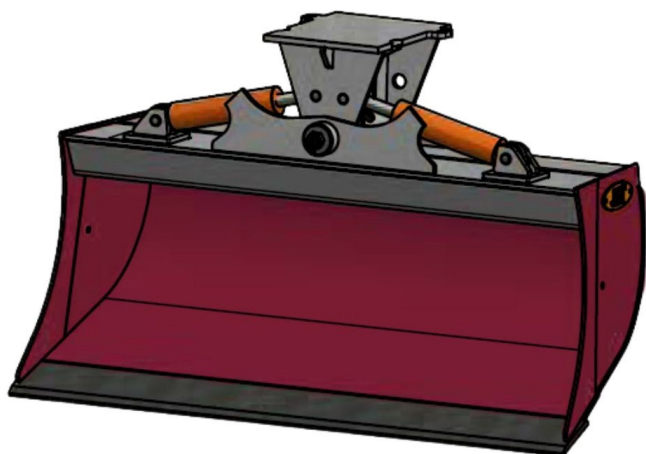

Sylvester A/S

JST N-KPS4 KIPBAR PLANERSKOVL 2 CYL (C), B160, HYDREMA

SKU: JST-6715160000-HY

SPECIFIKATIONER / PASSER TIL:

Maskinstørrelse [ton]: 4.0 - 6.0

Ophæng: Hydrema

Bredde [mm]: 1600

Volumen (SAE) [L]: 438

Vægt (uden ophæng) [kg]: 262

Åbning [mm]: 644

Åbnings vinkel [°]: 23

Højde [mm]: 931

Specifikationer er vejledende. Billeder kan afvige fra selve produktet og kan være vist med ekstra udstyr eller ophæng. Der tages forbehold for ændringer samt tastefejl.