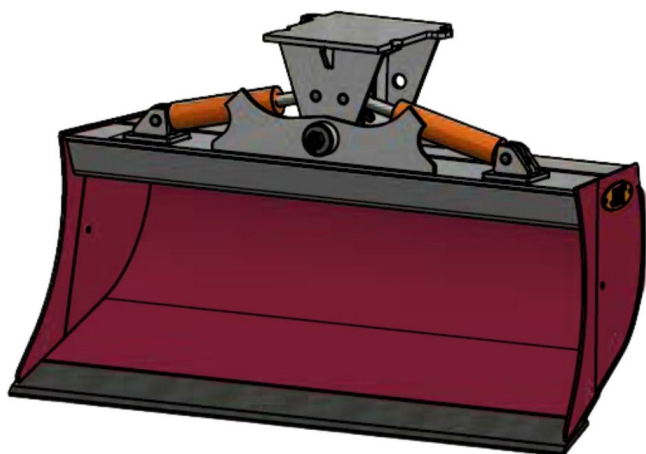

## JST N-KPS4 KIPBAR PLANERSKOVL 2 CYL (C), B150, S40

SKU: JST-6715150000-S40

---

### SPECIFIKATIONER / PASSER TIL:

Maskinstørrelse [ton]: 4.0 - 6.0

Ophæng: S40

Bredde [mm]: 1500

Volumen (SAE) [L]: 406

Vægt (uden ophæng) [kg]: 251

Åbning [mm]: 644

Åbnings vinkel [°]: 23